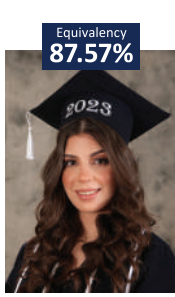

مريانا سمير شنوده
الفرع الأدبي