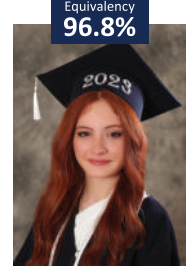

لين فارس ابو الزلف
الفرع العلمي