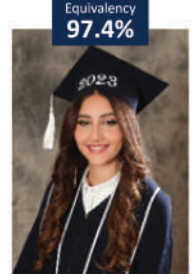

الورد جرير الخالدي  
IB Grade 37

جوليانا باولا ابراهيم جنحو  
IB Grade 39

جودي رائد الخطيب  
IB Grade 40

نتاشا رأفت القيسي  
IB Grade 29

بانا أحمد محيسن  
IB Grade 30

نتالي منذر عابودي  
IB Grade 32

سيرين كميل عيد  
IB Grade 35